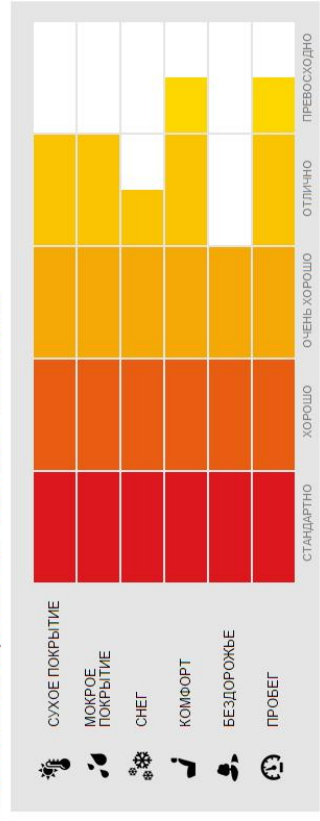

SCORPION VERDE ALL SEASON (M+S)

НАЗВАНИЕ: **SCORPION VERDE™** **ALL SEASON**

ПАРАМЕТРЫ:	Ширина	205 – 265
	Профиль	45 - 70
	Посадочный диаметр	17" – 22"
	Индексы скорости	H, V, W
	Кол-во размеров	50

ПРИМЕНЕНИЕ: Внедорожники премиум класса, кроссоверы
Асфальт – 85% Бездорожье – 15%

ОСОБЫЕ ОТМЕТКИ:

Scorpion Verde All Season «зелёная» шина Pirelli для кроссоверов и внедорожников, созданная с использованием новейших материалов в структуре шины и составе протектора. Бережное отношение к окружающей среде, экономичность, безопасность и комфорт при любых дорожных условиях.

ЭКСПЛУАТАЦИОННЫЕ ХАРАКТЕРИСТИКИ

01 OUR COMPANY

02 THE MARKET

03 THE PERFECT FIT

04 PRODUCTS

05 SERVICES AND PROMOTIONS