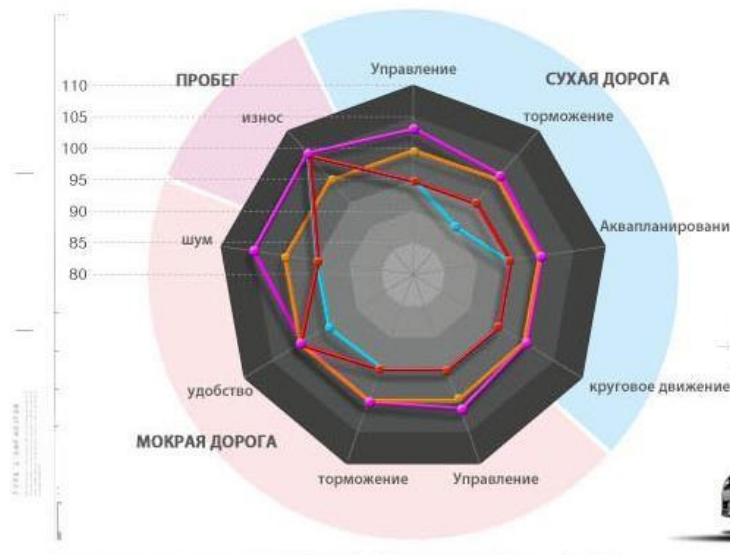

Особенности

NFERA SU1

SibTyre.RU

Непревзойденная стабильность при вождении по прямой
3 непрерывных центральных блока с оптимальным распределением жесткости обеспечивают стабильность на высоких скоростях.