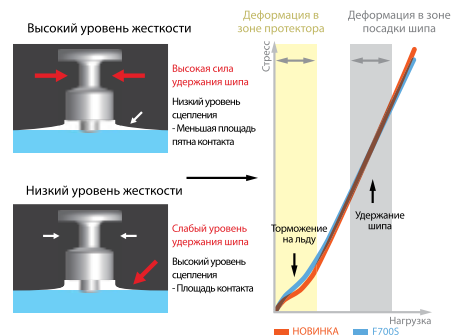

Рисунок протектора

③

**Широкий направленный протектор**

- ① Полукруглые канавки с изменяющимся углом улучшают эвакуацию снега, слякоти и воды из пятна контакта, а удлиненные продольные канавки обеспечивают устойчивость при движении.
- ② Разветвленное центральное ребро улучшает управляемость на льду, влажном и сухом покрытиях.

**Шестнадцать рядная ошиповка, новое посадочное отверстие под шип**

- ③ Благодаря шестнадцати рядной ошиповке, оптимальному расположению шипов и увеличенному количеству шипов удалось значительно улучшить маневренность и торможение на льду, а так же снизить шумность на сухой поверхности.
- ④ Новая форма шипа и выступы округлой формы вокруг отверстия под шип обеспечивают надежное удержание шипа.

**Тройные трехмерные ламели**

⑤ Оригинальные 3-D ламели имеют многогранную поверхность. Многогранная поверхность позволяет ламелям поддерживать друг друга, обеспечивая устойчивость блоков к деформации. Это максимизирует пятно контакта и кромочный эффект. Удалось достигнуть отличных характеристик на ледяной и снежной поверхностях.

**Состав резиновой смеси**

**Новый состав резиновой смеси ice GUARD**

Технологии контроля сжатия и растяжения YOKONAMA позволяют составу шины совмещать характеристики: мягкость – улучшающую сцепление на льду, и твердость – позволяющую надежно удерживать шипы.