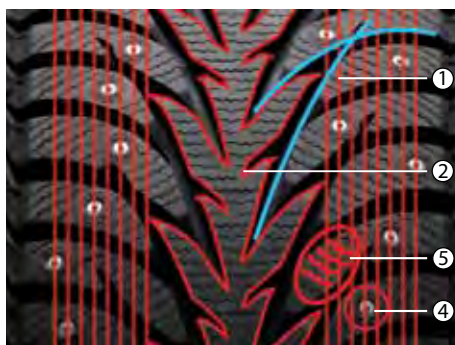

Рисунок протектора

③

**Широкий направленный протектор**

- ① Полукруглые канавки с изменяющимся углом улучшают эвакуацию снега, слякоти и воды из пятна контакта, а удлиненные продольные канавки обеспечивают устойчивость при движении.
- ② Разветвленное центральное ребро улучшает управляемость на льду, влажном и сухом покрытиях.

**Шестнадцать рядная ошиповка, новое посадочное отверстие под шип**

- ③ Благодаря шестнадцати рядной ошиповке, оптимальному расположению шипов и увеличенному количеству шипов удалось значительно улучшить маневренность и торможение на льду, а так же снизить шумность на сухой поверхности.
- ④ Новая форма шипа и выступы округлой формы вокруг отверстия под шип обеспечивают надежное удержание шипа.

**Тройные трехмерные ламели**

⑤ Оригинальные 3-D ламели имеют многогранную поверхность. Многогранная поверхность позволяет ламелям поддерживать друг друга, обеспечивая устойчивость блоков к деформации. Это максимизирует пятно контакта и кромочный эффект. Удалось достигнуть отличных характеристик на ледяной и снежной поверхностях.

## iceGUARD

**Stud iG35**

Максимальная скорость 190 км/ч  
в случае с индексом скорости Т  
Индекс скорости может изменяться  
в зависимости от размера

iG35

Для легковых автомобилей и SUV

**iceGUARD**