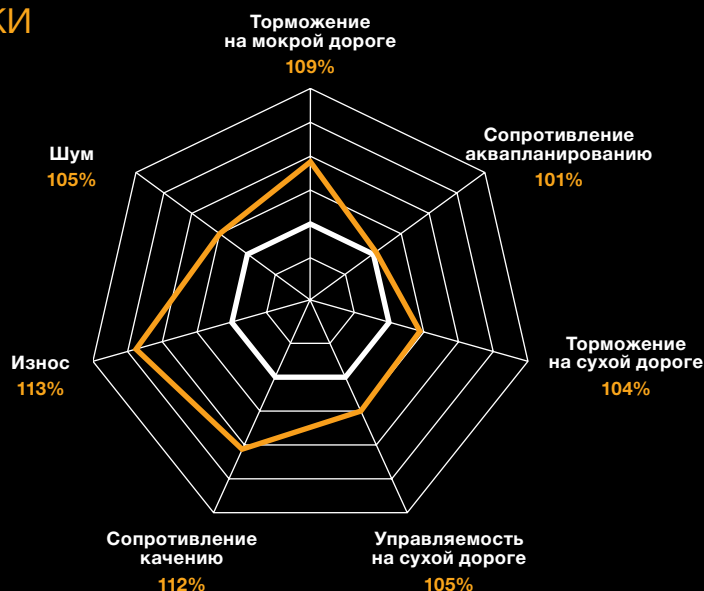

Безграничное удовольствие от вождения благодаря превосходному сцеплению

Технические аспекты

Короткий тормозной путь при любых погодных условиях

При торможении внутренняя частота колебаний резиновой смеси высокая. Короткоцепочные полимеры в резиновой смеси Black Chilli, входящей в состав шины ContiSportContact™ 5, работают именно на этой частоте. Таким образом, достигается высокоэффективное поглощение энергии, которая преобразуется в тепло, обеспечивая очень короткий тормозной путь на мокрой и сухой дорогах.

Высокий уровень сцепления и безопасности в поворотах

Макроблоки протектора шины во внешней плечевой зоне обеспечивают максимально большое пятно контакта, которое способствует лучшей адаптации шины к дорожному покрытию. ContiSportContact™ 5 показывает высокий уровень сцепления и безопасности в поворотах.

Меньший расход топлива и высокая ходимость

При постоянной скорости вибрация в составе шины значительно ниже. Длинноцепочные полимеры в составе шины могут освободить поглощенную энергию, что приводит к снижению сопротивления качению. Благодаря этому температура шины остается оптимальной, что обеспечивает высокую ходимость и меньший расход топлива.

Рабочие характеристики

— ContiSportContact™ 5
— ContiSportContact™ 3 = 100%

Продуктовая линейка

Типоразмеры шин для легковых автомобилей			Типоразмеры шин для спортивных автомобилей
225/50 R 17 98 Y TL XL	235/45 R 17 97 Y TL XL	245/40 R 18 97 Y TL XL	255/55 R 18 109 Y TL XL
215/50 R 17 95 W TL XL	235/45 R 17 94 Y TL	235/40 R 18 95 Y TL XL	235/55 R 18 100 V TL
205/50 R 17 93 W TL XL	225/45 R 18 95 Y TL XL	225/40 R 18 92 Y TL XL	255/50 R 19 107 Y TL XL
205/50 R 17 89 V TL	225/45 R 17 94 Y TL XL	245/40 R 17 91 Y TL	275/45 R 20 110 Y TL XL
245/45 R 18 100 Y TL XL	225/45 R 17 91 Y TL	255/35 R 18 94 Y TL XL	275/45 R 19 108 Y TL XL
245/45 R 17 99 Y TL XL	215/45 R 17 91 W TL XL		275/40 R 20 106 Y TL XL
235/45 R 18 98 Y TL XL	205/45 R 17 88 W TL XL